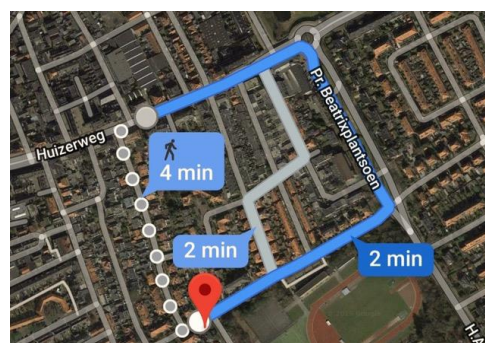

BUREAU YOP

Routebeschrijving

Adresgegevens Bureau YOP

Heart House
Huizerweg 54
1402 AD Bussum

Parkeren

Voor gratis parkeren verwijzen wij naar de parkeerhavens langs de sportvelden op de Voormeulenweg en bij theater 't Spant. Vanaf daar is het ongeveer 4 minuten lopen naar de Heart House.

Ook is er een mogelijkheid om te parkeren in de parkeerhavens op de Huizerweg, waar de Heart House gevestigd is. Het parkeertarief is 1,20 per uur.

OV

De Heart House is bereikbaar met bus 7. Deze bus stopt voor de deur, halte Oosteinde. Ook is het mogelijk om vanaf Station Bussum-Zuid of Station Naarden-Bussum naar de Heart House te lopen (+/- 15 minuten).

Ontvangst

Bij de ingang van de Heart House kun je jouw komst melden bij de balie en vervolgens plaatsnemen in het Heart House café. Wij halen je daar op.